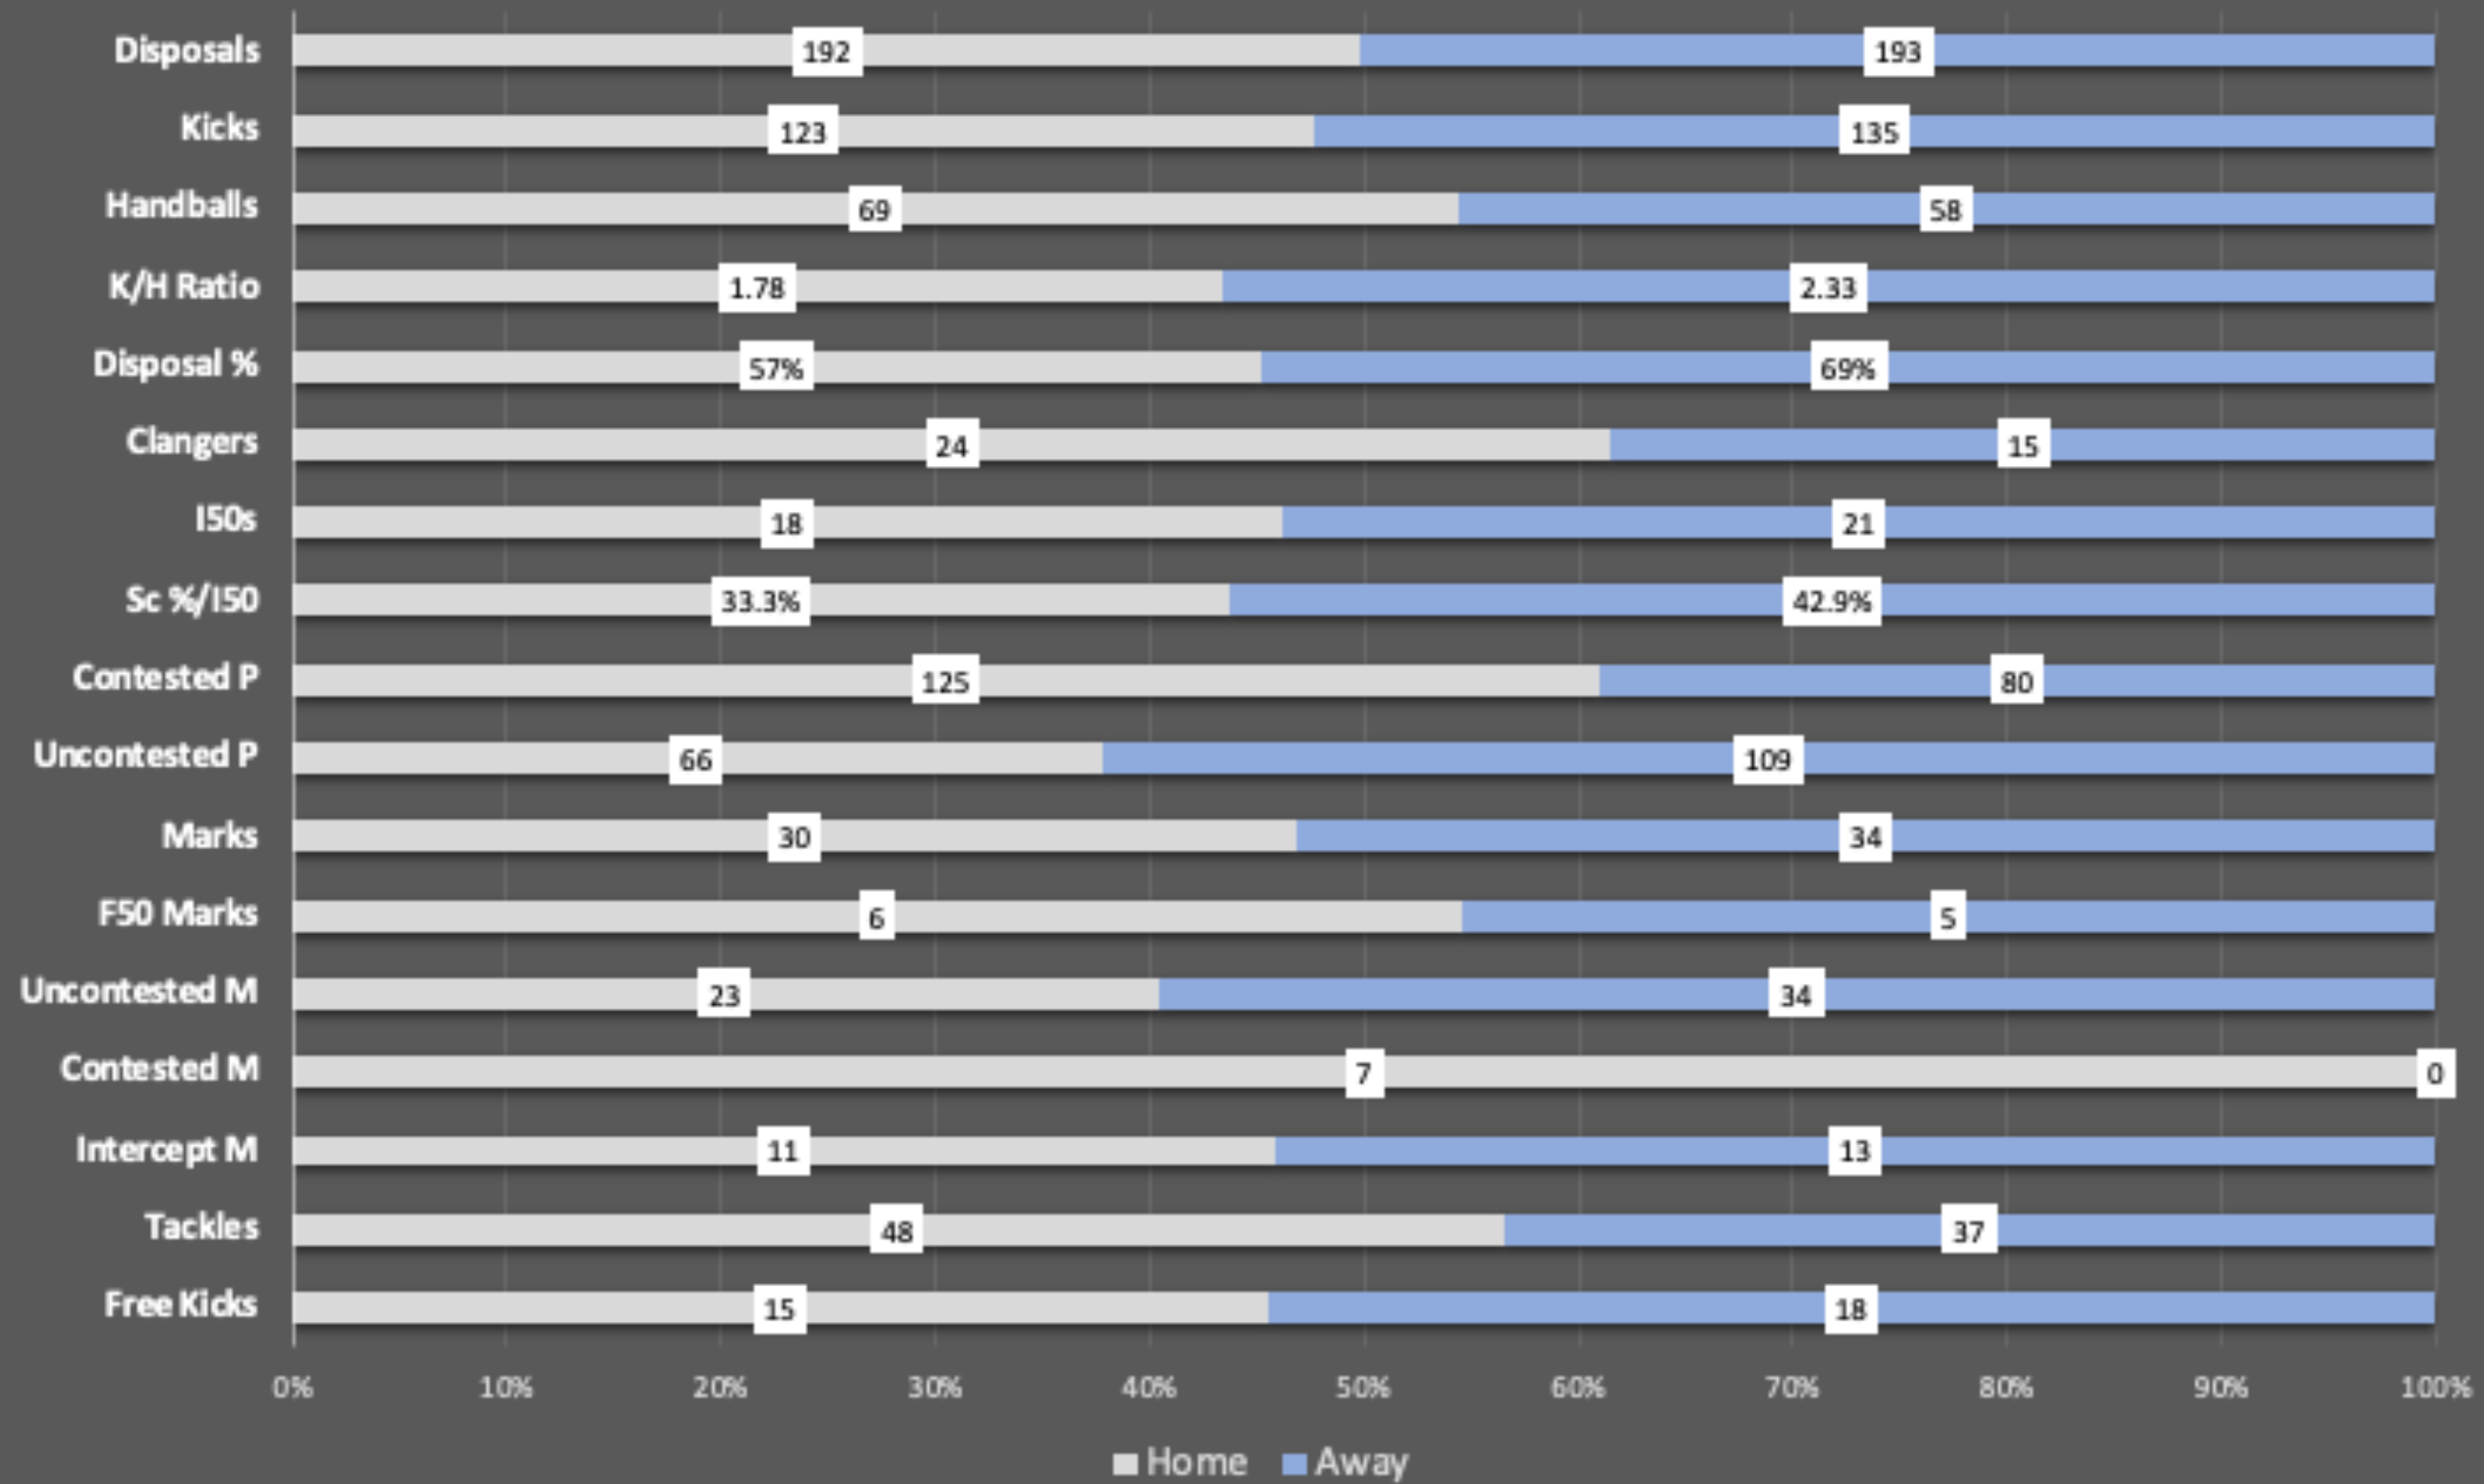

## Match Overview